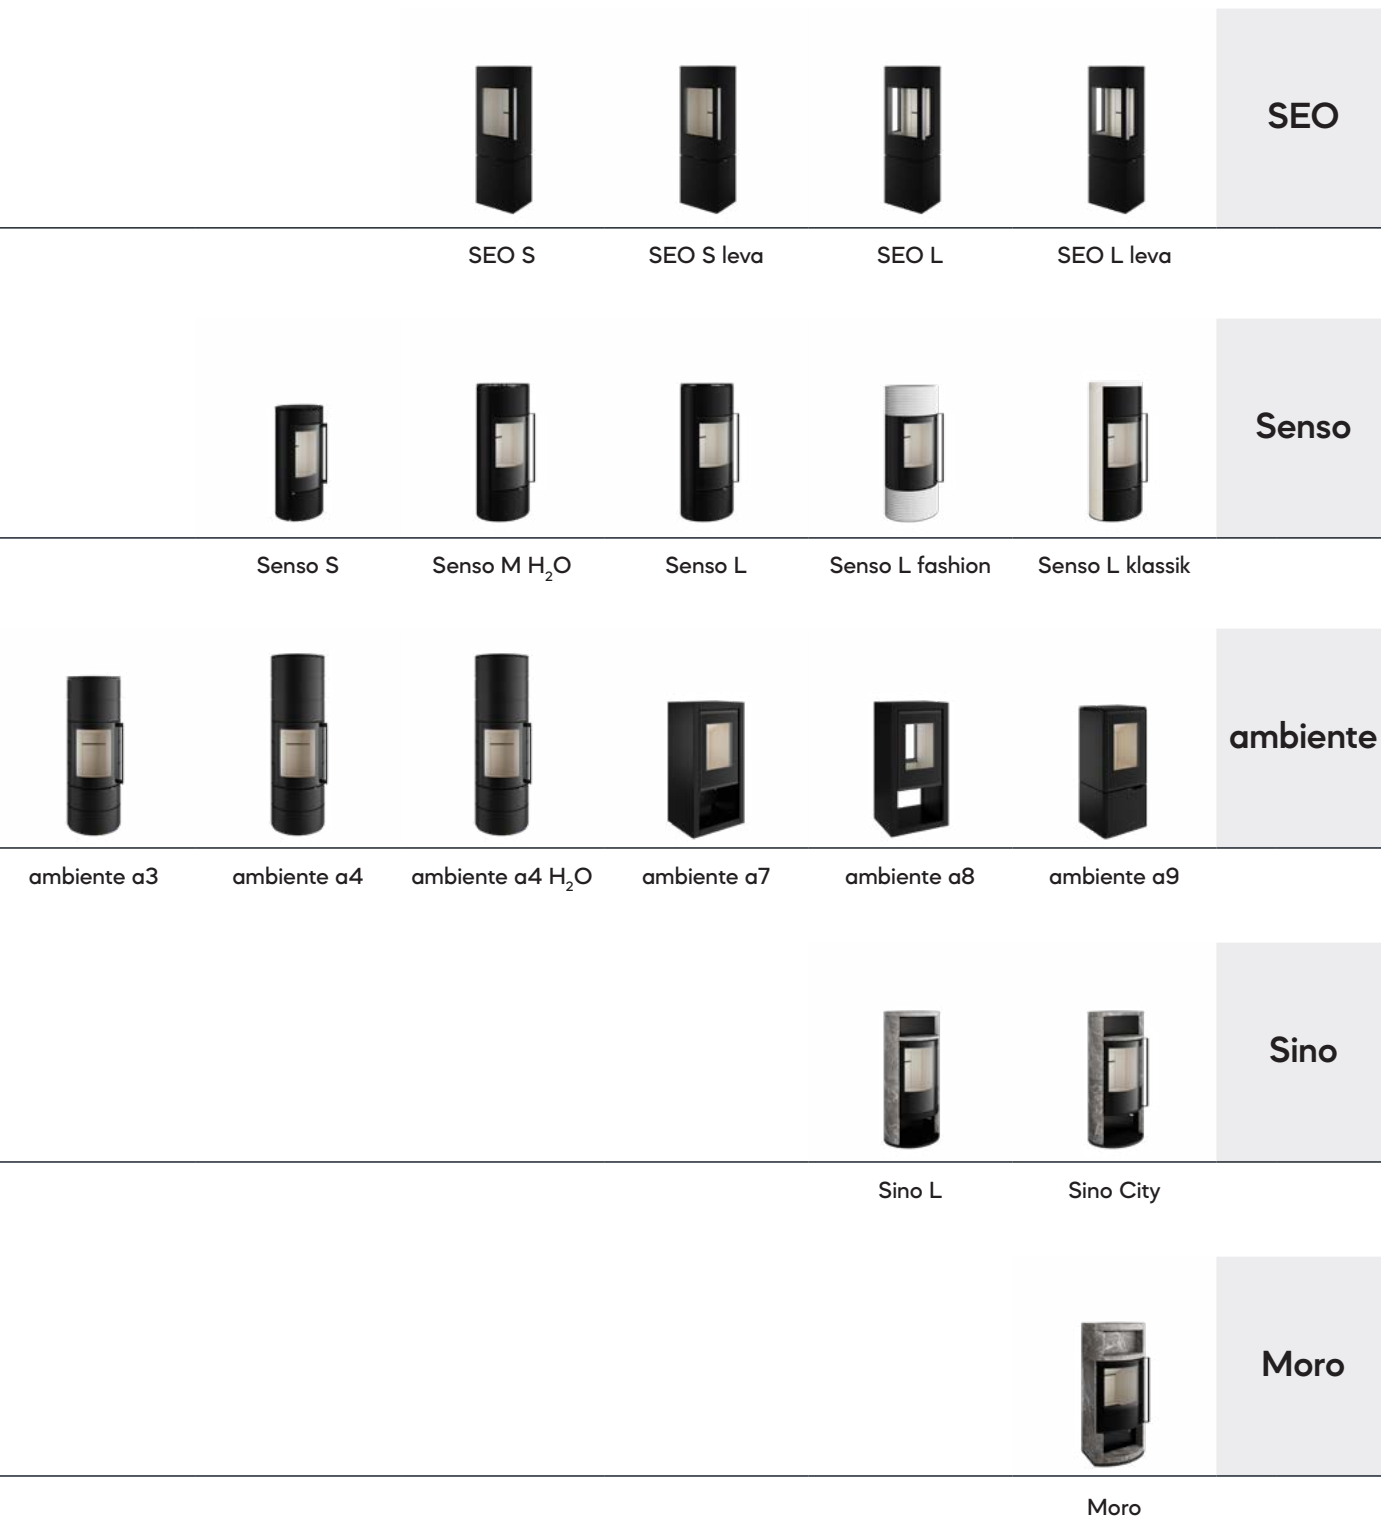

Piko H₂O

Cubo

Cubo S

Cubo L

Cubo L avec bûcher étroit

Cubo L avec bûcher large

Cubo L style

Sento

Sento

Lungo

Lungo 2L

Lungo 2R

Linear Module

Linear Module XS

Linear Module M

APERÇU DES PRODUITS SPARTHERM