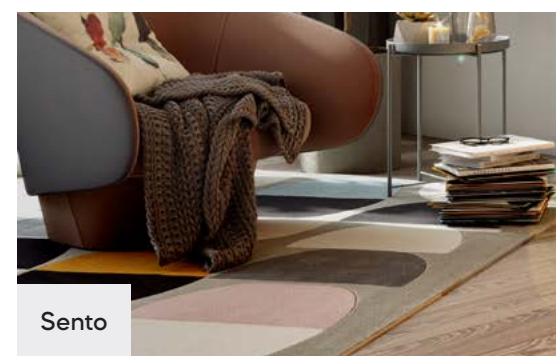

Sento

Une grande variété en taille XXL

Le poêle Sento permet de passer un moment auprès du feu en format extra-large. En effet, il est possible d'observer les flammes vacillantes à travers une très grande vitre panoramique.

Pour que le Sento s'intègre harmonieusement dans le cadre, il peut être personnalisé avec 54 couleurs de surface et matériaux différents pour devenir le poêle personnalisé de vos rêves, du blanc perle à une délicate teinte Magnolie en passant par le rouille métallisée. Le Sento est ainsi fascinant de par son aspect unique.

Sento

FONCTIONS D'ASSISTANCE CHEMINÉE INTELLIGENTE

S-Thermatik NEO (combustion automatique)

S-USI II (manostat à ouverture minimale de pression)

COULEURS DU CAISSON DE BASE

Noir

Titan

Perle

Blanc

Turquoise

Gris clair

COULEURS DE L'HABILLAGE AVANT

Noir

Titan

Perle

Blanc

Turquoise

Gris clair

Pierre ollaire

Grès Sahara

Béton

VERSION

Sento

Le feu en format 16/9ème

1315 mm

4,6 - 8,5 kW

A+

6,5 kW