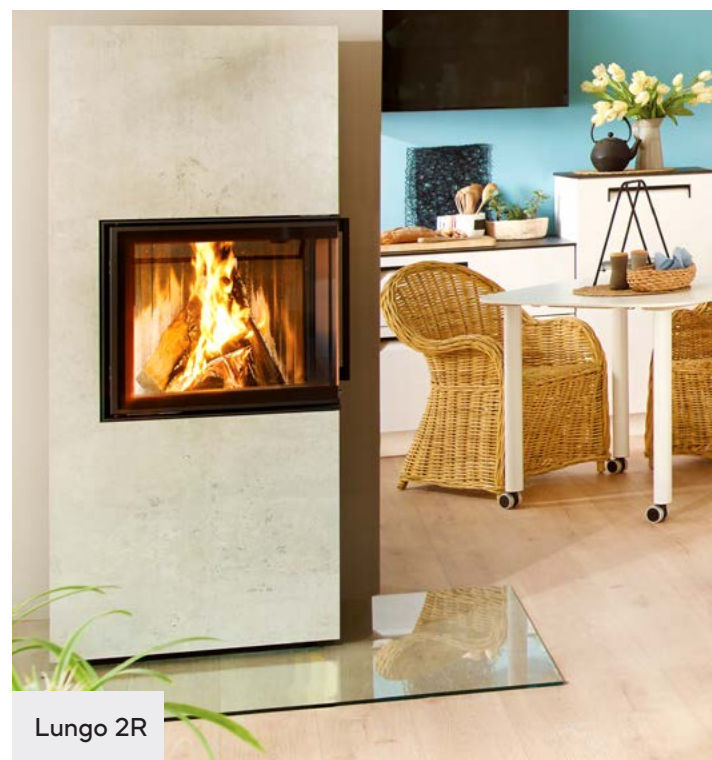

Fort et robuste

Lungo 2R

Un feu qui fascine sous tous les angles. Le modèle Lungo de LIVING FIRE by SPARTHERM présente, grâce à son design unique, épuré et sans joint, des flammes impressionnantes qui enthousiasment sous plusieurs angles. Ce poêle peut par exemple relier de manière élégante deux pièces tout en offrant une vue particulière sur le feu.