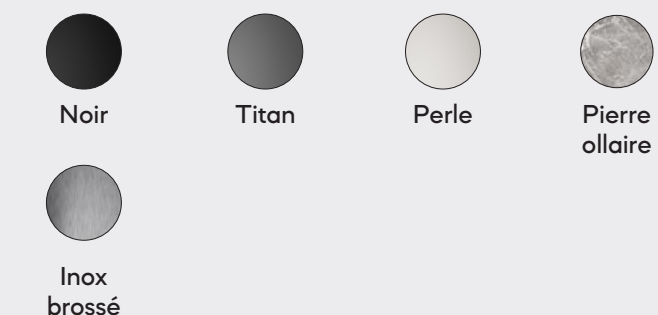

COULEURS DE L'HABILLAGE AVANT + PLAQUE SUPÉRIEURE

Senso S

Les personnes soucieuses du développement durable ont avec le modèle Senso M H₂O un poêle qui convainc autant par son design exceptionnel que par ses innovations techniques pour le bien de l'environnement. En effet, le Senso M H₂O est équipé d'un échangeur thermique à eau qui, en préservant les ressources, réchauffe automatiquement l'eau pour le logement grâce au feu de bois.

FONCTIONS D'ASSISTANCE CHEMINÉE INTELLIGENTE

S-Thermatik NEO (combustion automatique)

S-USI II (manostat à ouverture minimale de pression)

VERSIONS

Senso S

La version compacte

1096 mm 4,9 - 9,1 kW

A+ 7,0 kW

Senso M H₂O

Avec échangeur thermique à eau

1309 mm 5,5 - 10,3 kW

A+ 7,9 kW

Senso L

La version haute

1353 mm 4,9 - 9,1 kW

A+ 7,0 kW